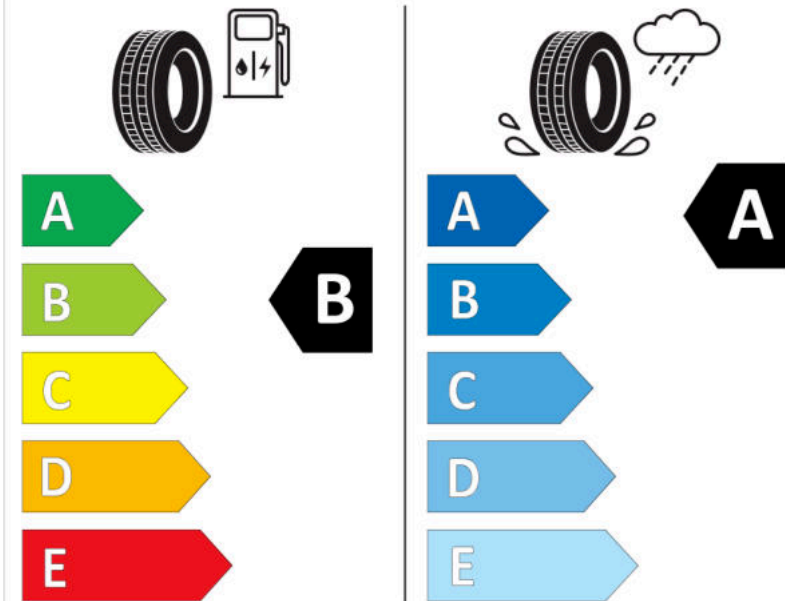

Δελτίο Πληροφοριών Προϊόντος

ΚΑΝΟΝΙΣΜΟΣ (ΕΕ) 2020/740

Μάρκα	MICHELIN
Εμπορική ονομασία	LATITUDE SPORT 3 *
Αναγνωριστικό μοντέλου	414419
Διάσταση	245/50R19
Δείκτης ικανότητας φόρτωσης	105
Σύμβολο κατηγορίας ταχύτητας	W
Κατηγορία ως προς την εξοικονόμηση καυσίμου	B
Κατηγορία ως προς την πρόσφυση του ελαστικού σε υγρό οδόστρωμα	A
Κατηγορία εξωτερικού θορύβου κύλισης	B
Τιμή εξωτερικού θορύβου κύλισης	70 dB
Ελαστικό για χρήση σε συνθήκες έντονης χιονόπτωσης	Όχι
Ελαστικό πρόσφυσης στον πάγο	Όχι
Ημερομηνία έναρξης παραγωγής	29/14
Ημερομηνία λήξης παραγωγής	
Κατηγορία Φορτίου	XL
Επιπλέον πληροφορίες	245/50 R19 105W XL TL LATITUDE SPORT 3 ZP* GRNX MI

ENERG

MICHELIN

414419

245/50R19 105 W

C1