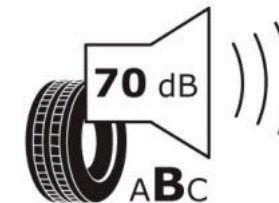

ENERG

MICHELIN

414419

245/50R19 105 W

C1